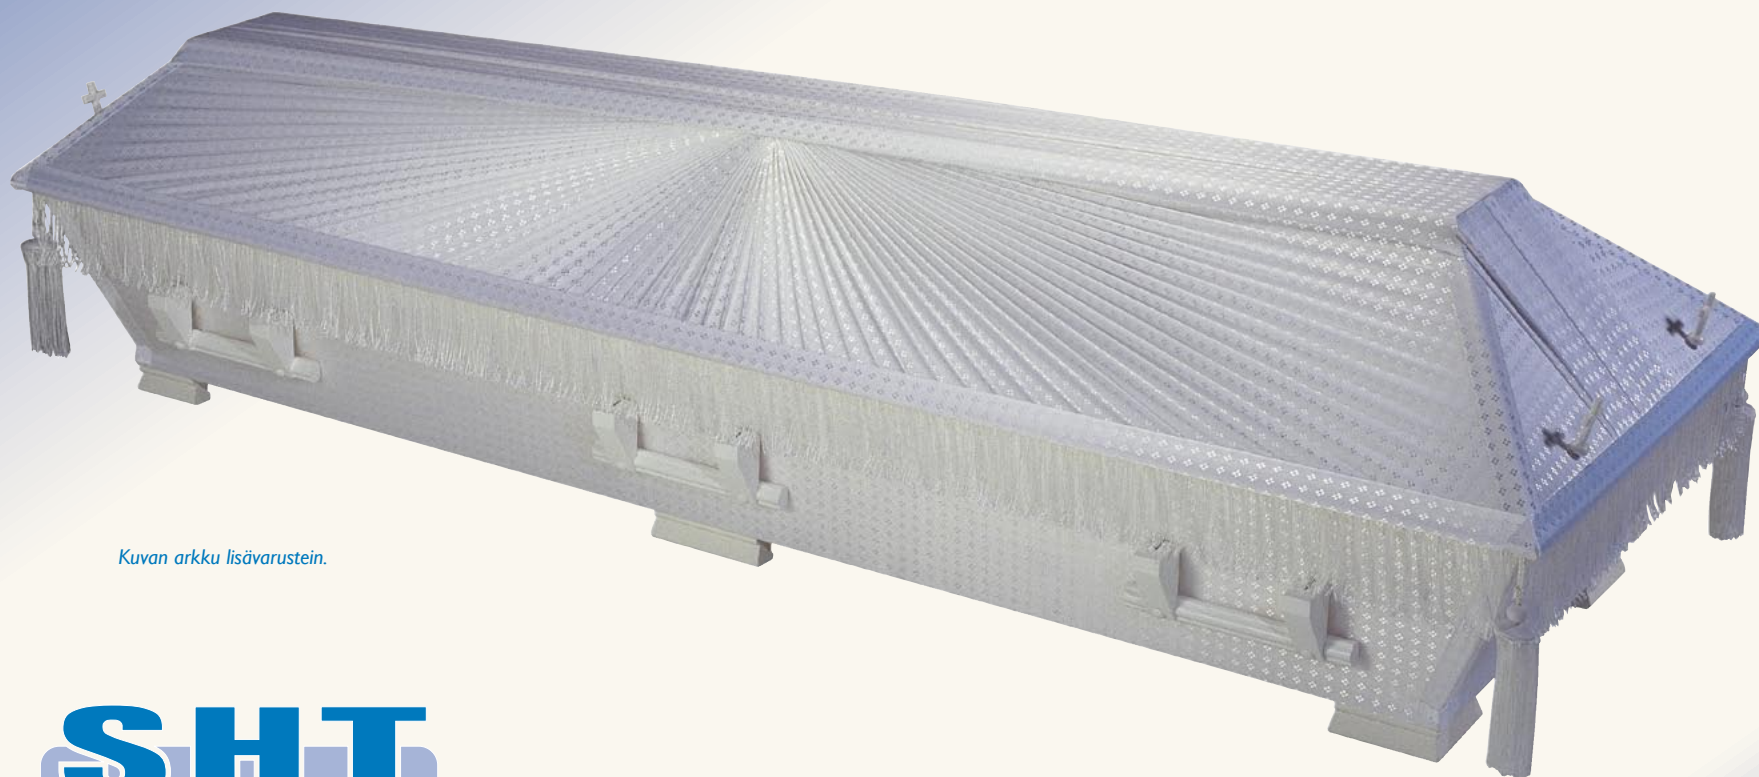

Arkku n:o 1, Ristisilkki

Hopeanhohtoinen ristikuviainen kangas, joka eri valaistuksissa muuttuu lähes puhtaasti valkoisesta hopean eri sävyihin.

Kaunis arkku asiakkaille, jotka haluavat valkoisen arkun, mutta arvostavat hieman näyttävämpää kangaspintaa. Hapsut ja tupsut antavat rauhoittavan ja tasapainoisen kokonaiskuvan.

Tuotenumero: 214100
Materiaali: puu/levyrakenne
Verhoilu: maatuva kangas
Malli: kapeneva
Sisustus: n:o 7
Ulkomitat: 207x73x50 cm
Paino sisustettuna: n. 35 kg

Sisustus

Kahvat

Kuvan arkku lisävarustein.

Värvaihtoehdot: